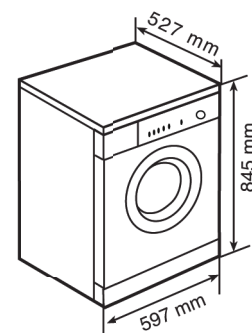

ΠΡΟΣΟΧΗ ! Η ρύθμιση των πίσω ποδιών για την οριζοντίωση της συσκευής γίνεται από μπροστά.

ανοξείδωτες πόρτες για πλυντήρια πιάτων

Για 45 cm

ανοξείδωτη πόρτα (Υ x Π)

60 x 45 H.784. IN 79 €
72 x 45 H.786. IN 102 €

DW7-45 S

DW7-60 S
DW8-59 S

DW7-45 FI

DW8-60 FI

LI4-1000 E

TKD-1270 T

Για την άριστη λειτουργία της πόρτας του πλυντηρίου πιάτων, η πόρτα του επίπλου πρέπει να έχει βάρος τουλάχιστον 3,5kg.