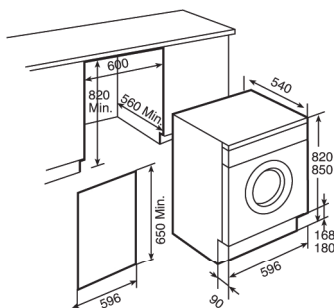

ΠΡΟΣΟΧΗ ! Η ρύθμιση των πίσω ποδιών για την οριζοντίωση της συσκευής γίνεται από μπροστά.

ανοξείδωτες πόρτες για πλυντήρια πιάτων

Για 45 cm

ανοξείδωτη πόρτα (Υ x Π)

60 x 45 H.784. IN 79 €
72 x 45 H.786. IN 102 €

DW7-45 S

DW7-60 S
DW8-59 S

DW7-45 FI

DW8-60 FI

LI4-1000 E

TKD-1270 T

Για την άριστη λειτουργία της πόρτας του πλυντηρίου πιάτων, η πόρτα του επίπλου πρέπει να έχει βάρος τουλάχιστον 3,5kg.