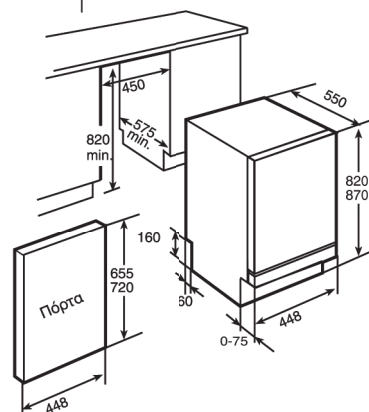

ΠΡΟΣΟΧΗ ! Η ρύθμιση των πίσω ποδιών για την οριζοντίωση της συσκευής γίνεται από μπροστά.

ανοξείδωτες πόρτες για πλυντήρια πιάτων

Για 45 cm

ανοξείδωτη πόρτα (Υ x Π)

60 x 45 H.784. IN 79 €
72 x 45 H.786. IN 102 €

DW7-45 S

DW7-60 S
DW8-59 S

DW7-45 FI

DW8-60 FI

LI4-1000 E

TKD-1270 T

Για την άριστη λειτουργία της πόρτας του πλυντηρίου πιάτων, η πόρτα του επίπλου πρέπει να έχει βάρος τουλάχιστον 3,5kg.