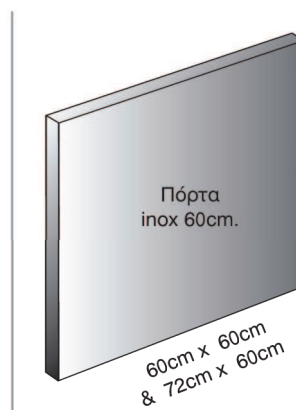

Για 60 cm

ανοξείδωτη πόρτα (Υ x Π)

60 x 60 H.783. IN 85 €
72 x 60 H.785. IN 110 €

Οι τιμές περιλαμβάνουν Φ.Π.Α. 23%