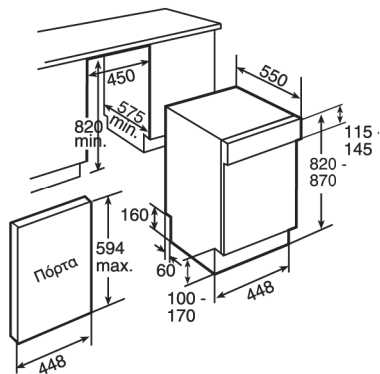

ΠΡΟΣΟΧΗ ! Η ρύθμιση των πίσω ποδιών για την οριζοντίωση της συσκευής γίνεται από μπροστά.

ανοξείδωτες πόρτες για πλυντήρια πιάτων

Για 45 cm

ανοξείδωτη πόρτα (Υ x Π)

60 x 45 H.784. IN 79 €
72 x 45 H.786. IN 102 €

DW7-45 S

DW7-60 S
DW8-59 S

DW7-45 FI

DW8-60 FI

LI4-1000 E

TKD-1270 T

Για την άριστη λειτουργία της πόρτας του πλυντηρίου πιάτων, η πόρτα του επίπλου πρέπει να έχει βάρος τουλάχιστον 3,5kg.