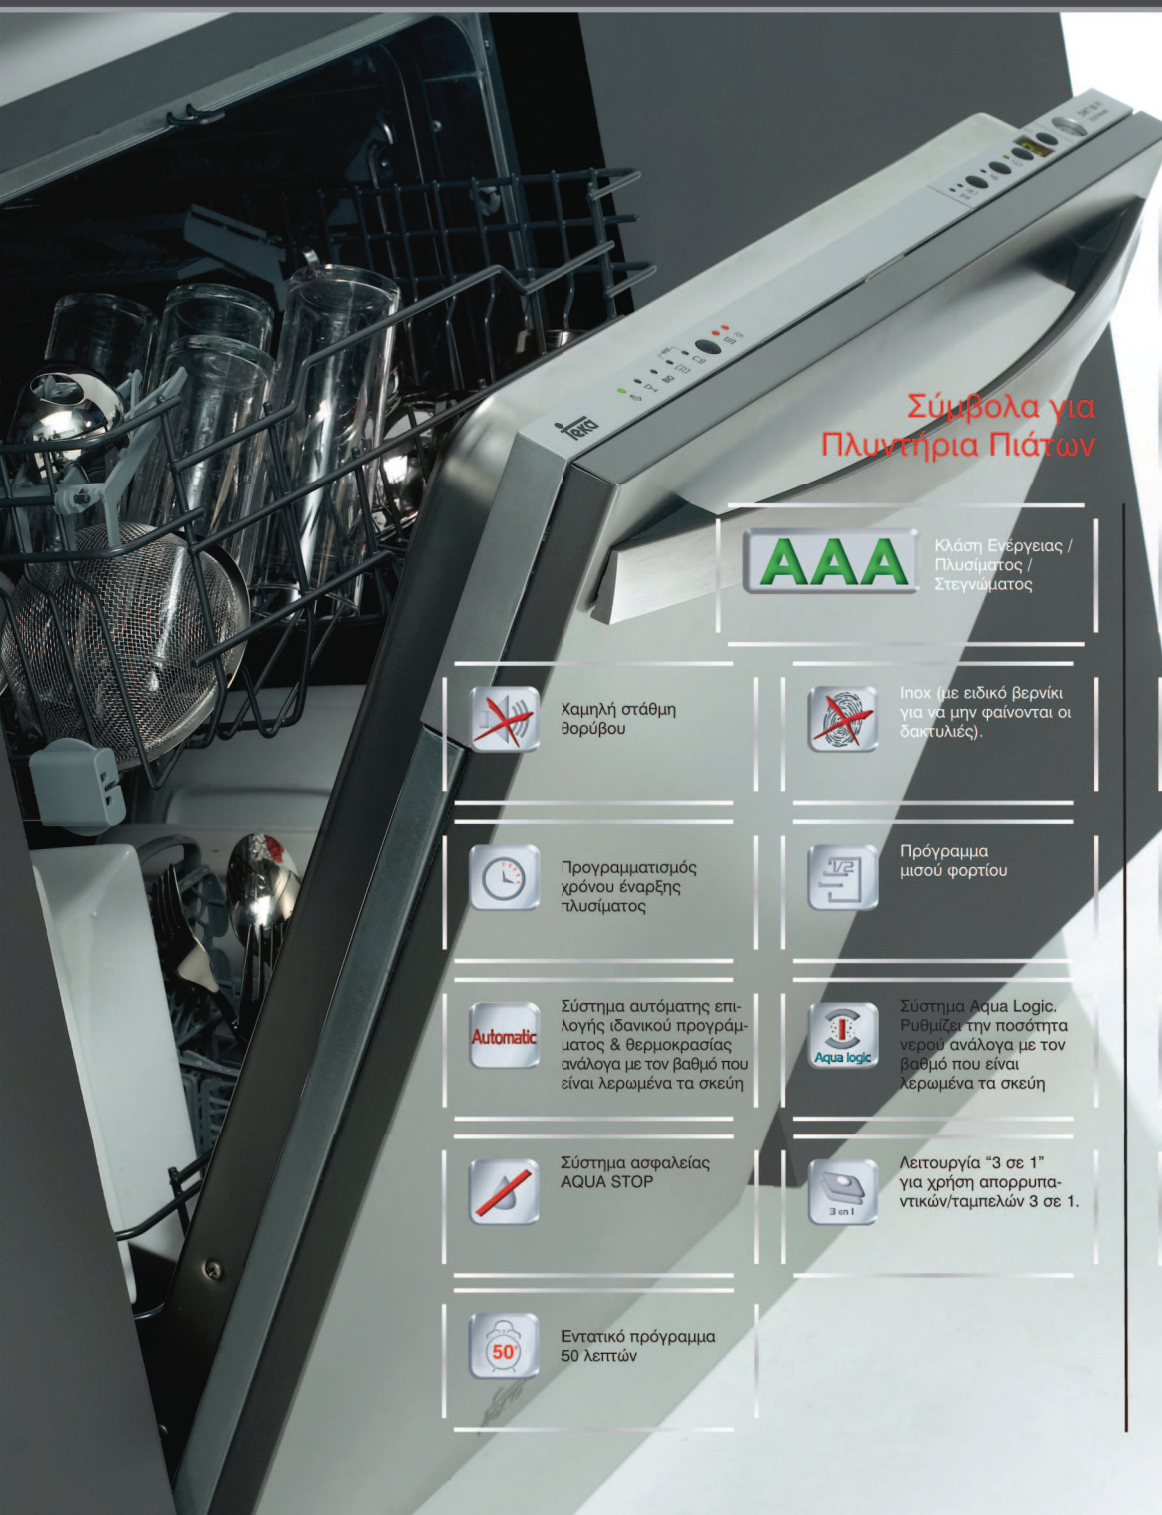

teka
KÜCHENTECHNIK

Πλυντήρια πιάτων σε τιμές προσφοράς απο την

“Teka” Πλυντήρια Πιάτων

Ένας χώρος κουζίνας θεωρείται πλήρης όταν ενσωματωθεί στα έπιπλα κουζίνας και ένα πλυντήριο πιάτων. Ανάλογα με το χώρο που διατίθεται, επιλέγετε μοντέλο πλυντηρίου πιάτων πλάτους 45 cm ή 60 cm. Ανάλογα δε με το χρωματισμό της κουζίνας σας και το πόσο καλά μπορεί να “δέσει” το πλυντήριο πιάτων, επιλέγετε πλυντήριο με “φανερό”, καντράν χειρισμού ή με πλήρη κάλυψη πόρτας επίπλου, όπου το καντράν δε φαίνεται.

Στη γενική αυτή θεωρία ανταποκρίνεται πλήρως η “Teka” διαθέτοντας μια πλήρη γκάμα πλυντηρίων πιάτων, άριστης ποιότητας, με πολλά τεχνολογικά χαρίσματα και εξοπλισμένα με σύστημα AQUA STOP.

Εάν δε η κουζίνα σας έχει πρόσθετο διαθέσιμο χώρο, μπορείτε να τοποθετήσετε και ένα πλυντήριο ρούχων ειδικό για εντοιχισμό. Η “Teka”, έχει το κατάλληλο μοντέλο, με πλήρη κάλυψη πόρτας επίπλου.

Σύστημα αυτόματης επιλογής ιδανικού προγράμματος & θερμοκρασίας ανάλογα με τον βαθμό που είναι λερωμένα τα σκεύη

Σύστημα Aqua Logic. Ρυθμίζει την ποσότητα νερού ανάλογα με τον βαθμό που είναι λερωμένα τα σκεύη