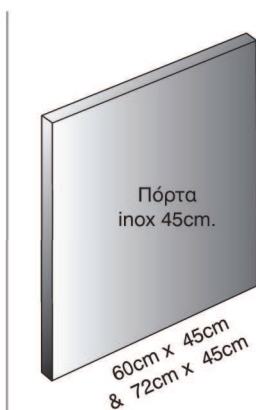

DW8-60 FI 60cm

H.439.6 ΛΕ

MONO
760 €

~~948 €~~

DW8-60 FI 60cm

- Πλήρως καλυπτόμενη πρόσοψη.
- ΧΩΡΗΤΙΚΟΤΗΤΑ : 12 πλήρη σερβίτσια.
- **Ηλεκτρονικό πάνελ χειρισμού & ψηφιακή οθόνη στην πόρτα.**
- Ενδεικτικές λυχνίες : λειτουργίας, πληρότητας αλατιού και λαμπρυντικού.
- Αθόρυβο : 45dB.
- Προγράμματα : 10. Εντατικό πρόγραμμα (45').
- 5 θερμοκρασίες πλυσίματος.
- **Σύστημα Aqua-Logic.**
- **AQUA STOP (full system).**
- Προ-ρύθμιση χρόνου έναρξης πλυσίματος (μετά από 1-24 ώρες).
- **Πρόγραμμα μισού φορτίου.**
- Τριπλό φιλτράρισμα και μικροφίλτρο.
- Αποσκληρυντής 5 θέσεων.
- Καλάθια σε χρώμα ανθρακί.
- Άνω καλάθι ρυθμιζόμενο καθ' ύψος, με απλό χειρισμό.
- Αναδιπλούμενα στηρίγματα για τα σκεύη στο κάτω καλάθι, για μεγαλύτερο χώρο.
- Λειτουργία "3 σε 1".
- Νέο σύστημα μεντεσέδων πόρτας.
- Κλάση ενεργείας / πλυσίματος / στεγνώματος : **A / A / A.**
- ΔΙΑΣΤ. (mm) : Y=820/870, Π=596, Β=550.
- ΔΙΑΣΤ. ΠΟΡΤΑΣ ΕΠΙΠΛΟΥ : Y=655/720, Π=596 (min. βάρος 3,5kg).

ΠΡΟΣΟΧΗ ! Η ρύθμιση των πίσω ποδιών για την οριζοντίωση της συσκευής γίνεται από μπροστά.

ανοξείδωτες πόρτες για πλυντήρια πιάτων

Για 45 cm

ανοξείδωτη πόρτα (Υ x Π)

60 x 45 H.784. IN 79 €
72 x 45 H.786. IN 102 €