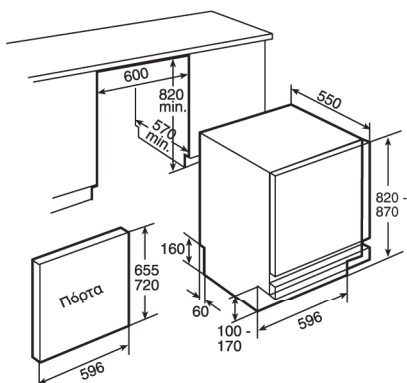

ΠΡΟΣΟΧΗ ! Η ρύθμιση των πίσω ποδιών για την οριζοντίωση της συσκευής γίνεται από μπροστά.

ανοξείδωτες πόρτες για πλυντήρια πιάτων

Για 45 cm

ανοξείδωτη πόρτα (Υ x Π)

60 x 45 H.784. IN 79 €
72 x 45 H.786. IN 102 €

DW7-45 S

DW7-60 S
DW8-59 S

DW7-45 FI

DW8-60 FI

LI4-1000 E

TKD-1270 T

Για την άριστη λειτουργία της πόρτας του πλυντηρίου πιάτων, η πόρτα του επίπλου πρέπει να έχει βάρος τουλάχιστον 3,5kg.