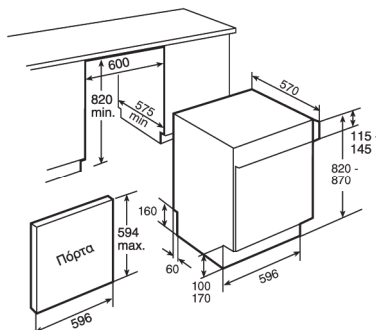

ΠΡΟΣΟΧΗ ! Η ρύθμιση των πίσω ποδιών για την οριζοντίωση της συσκευής γίνεται από μπροστά.

ανοξείδωτες πόρτες για πλυντήρια πιάτων

Για 45 cm

ανοξείδωτη πόρτα (Υ x Π)

60 x 45 H.784. IN 79 €
72 x 45 H.786. IN 102 €

DW7-45 S

DW7-60 S
DW8-59 S

DW7-45 FI

DW8-60 FI

LI4-1000 E

TKD-1270 T

Για την άριστη λειτουργία της πόρτας του πλυντηρίου πιάτων, η πόρτα του επίπλου πρέπει να έχει βάρος τουλάχιστον 3,5kg.