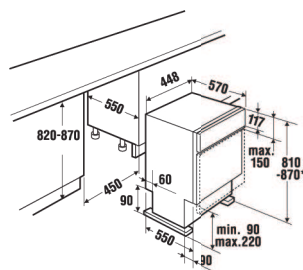

IGV 4408.0
IG 4408.1 E