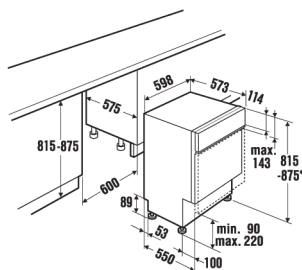

IG 6507.1 E

IGV 4408.0
IG 4408.1 E

IG 6508.0 GE