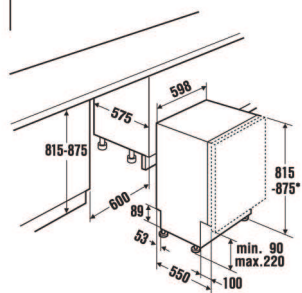

IGV 6506.1
IGV 6509.1