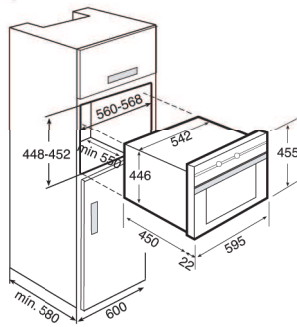

Διαστάσεις εντοιχισμού συσκευών "compact"

MCX-45 BI T

MC-32 BI S
MC-32 BI H

MWX-45 BI S

MW-32 BI T
MW-32 BI S

“Teka” φούρνοι μικροκυμάτων, Ύψος 39 cm

Μία σύγχρονη κουζίνα στις ημέρες μας συμπληρώνεται με ένα (εντοιχιζόμενο) Φούρνο Μικροκυμάτων, μια πολύ πρακτική και χρήσιμη συσκευή.