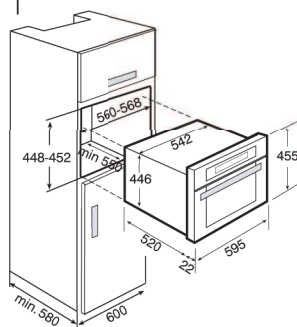

Διαστάσεις εντοιχισμού συσκευών "compact"

MCX-45 BI T

MC-32 BI S
MC-32 BI H

MWX-45 BI S

MW-32 BI T
MW-32 BI S

“Teka” φούρνοι μικροκυμάτων, Ύψος 39 cm

Μία σύγχρονη κουζίνα στις ημέρες μας συμπληρώνεται με ένα (εντοιχιζόμενο) Φούρνο Μικροκυμάτων, μια πολύ πρακτική και χρήσιμη συσκευή.