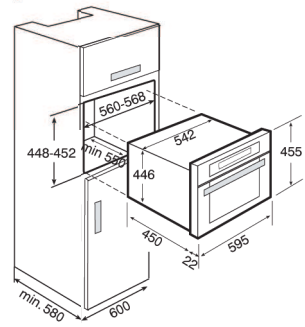

Διαστάσεις εντοιχισμού συσκευών "compact"

MCX-45 BI T

MC-32 BI S
MC-32 BI H

MWX-45 BI S

MW-32 BI T
MW-32 BI S

“Teka” φούρνοι μικροκυμάτων, Ύψος 39 cm

Μία σύγχρονη κουζίνα στις ημέρες μας συμπληρώνεται με ένα (εντοιχιζόμενο) Φούρνο Μικροκυμάτων, μια πολύ πρακτική και χρήσιμη συσκευή.