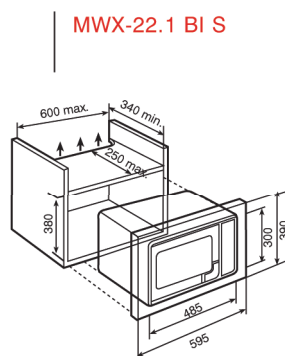

ΔΙΑΣΤΑΣΕΙΣ ΕΝΤΟΙΧΙΣΜΟΥ ΦΟΥΡΝΩΝ ΜΙΚΡΟΚΥΜΑΤΩΝ