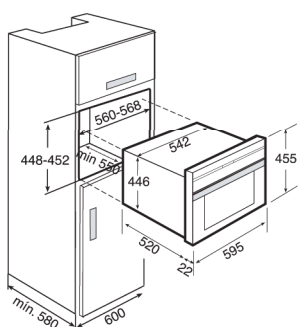

Διαστάσεις εντοιχισμού συσκευών "compact"

MCX-45 BI T