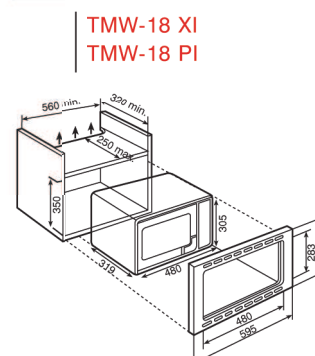

Στην τιμή περιλαμβάνεται το πλαίσιο εντοιχισμού.

TMW-18 PI Λευκό

Λευκό

H.169.5 ΛΕ
αναμένεται

Νέο

~~256 €~~
MONO
205 €

TMW-18 PI Λευκό

- Ελεύθερος Φούρνος Μ/Κ, 18 λίτρων, με δυνατότητα εντοιχισμού χρησιμοποιώντας το πλαίσιο εντοιχισμού (περιλαμβάνεται στη συσκευασία).
- 5 επίπεδα ισχύος μικροκυμάτων, max 750 W.
- Περιστρεφόμενος δίσκος Ø240mm.
- Αυτόματο ξεπάγωμα (με βάση το χρόνο).
- Χρονοδιακόπτης, max 60 min.
- Ειδική βαφή στο εσωτερικό.
- Χρώμα : Λευκό.
- ΔΙΑΣΤ. ΕΞΩΤ. χωρίς το πλαίσιο εντοιχ. (mm) : Υ=305, Π=480, Β=319.
- ΔΙΑΣΤ. ΝΤΟΥΛΑΠΙΟΥ (mm) : Υ=350, Π=560 min, Β=320 min, (Υ=καθαρό εσωτερικό ύψος).

ΔΙΑΣΤΑΣΕΙΣ ΕΝΤΟΙΧΙΣΜΟΥ ΦΟΥΡΝΩΝ ΜΙΚΡΟΚΥΜΑΤΩΝ

HKE-635 Inox Ύψος: 45,5cm

Φούρνος

Inox **H.096. IN** 527 €
αναμένεται

νέο

HKE-635 Inox “Universo”

- Εντοιχιζόμενος ανοξείδωτος **φούρνος compact**, (inox με ειδικό βερνίκι για να μη φαίνονται οι δακτυλιές).
- Ψηφιακή οθόνη.
- Χωρητικότητα (μικτή) : **46 λίτρα**.
- 8 προγράμματα.
- Ψήσιμο: ΑΝΤΙΣΤΑΣΕΙΣ, GRILL, συνδυασμό ΑΕΡΟΣ.
- **Ηλεκτρονικό ρολόι, προγρ. on-off.**
- **Εμαγέ “Crystal Clean” στον φούρνο για εύκολο καθάρισμα.**
- **1 τηλεσκοπικός οδηγός για ταψί.**
- 4 επίπεδα ψησίματος.
- Πόρτα με διπλό κρύσταλλο. Το εσωτερικό καλύπτει πλήρως την πόρτα για εύκολο καθαρισμό.
- **Grill διπλής επιφάνειας** (normal & maxigrill).
- **Έξοδος ατμών φούρνου μέσω οροφής.**
- Ταψί βαθύ 5cm με ειδικό εμαγέ “Crystal Clean” & επιχρωμαωμένη σχάρα.
- Μπορεί να συνδυαστεί με θερμοθάλαμο CP-15 (σελ. 66).
- **Ενεργειακή κλάση : A.**
- ΔΙΑΣΤ. ΕΞΩΤ (mm) : **Y=455, Π=595, Β=562.**