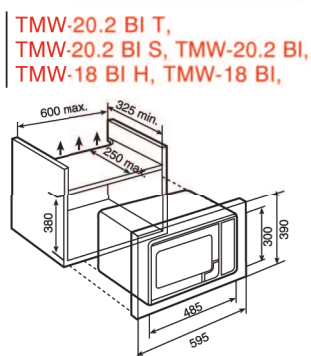

ΔΙΑΣΤΑΣΕΙΣ ΕΝΤΟΙΧΙΣΜΟΥ ΦΟΥΡΝΩΝ ΜΙΚΡΟΚΥΜΑΤΩΝ