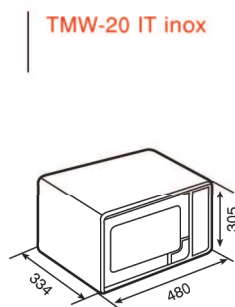

ΔΙΑΣΤΑΣΕΙΣ ΕΝΤΟΙΧΙΣΜΟΥ ΦΟΥΡΝΩΝ ΜΙΚΡΟΚΥΜΑΤΩΝ