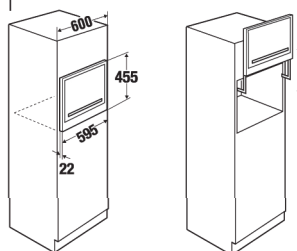

EEB 9800.5 MX
EEB 9600.5 MX

EEBG 6400.8 MX

EEB 9200.5 MX

EKDG 6900.0 E

ETV 6800.0 E

LT 4500.0 E

KGCT 907.2 E