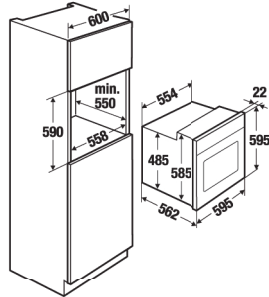

EEB 6800.8 MX
EEB 6600.5 MX
EEB 6400.8 MX
EEB 6300.8 MX