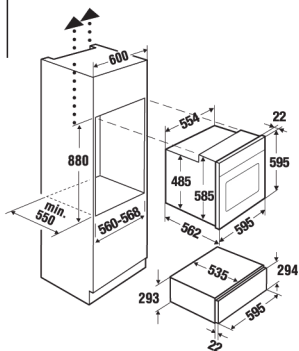

WS 6029.0 GE