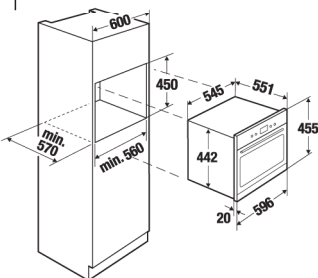

EKDG 6900.0 E