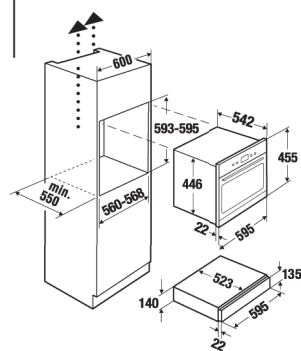

WS 6014.1 GE