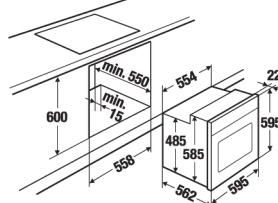

EEH 6300.8 MX
EEH 6200.8 MX
EEH 6200.8 EX
EEH 6100.8 MX