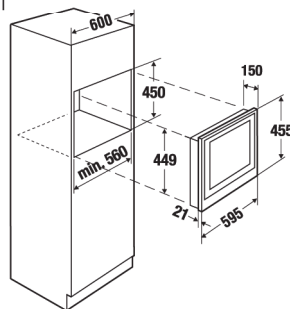

ETV 6800.0 E