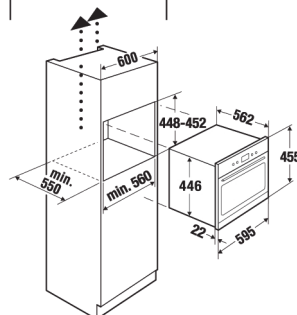

EMWK 1050.1 E
EMWK 1030.0 E