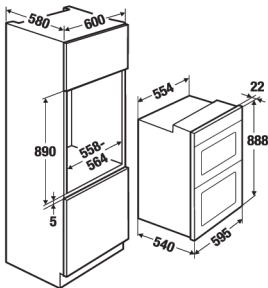

EEB 9200.5 MX