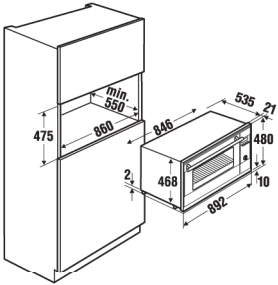

EEB 9800.5 MX
EEB 9600.5 MX