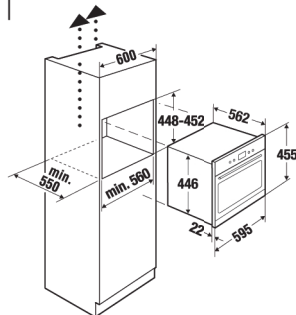

EEBK 6400.8 MX
EEBK 6250.8 MX