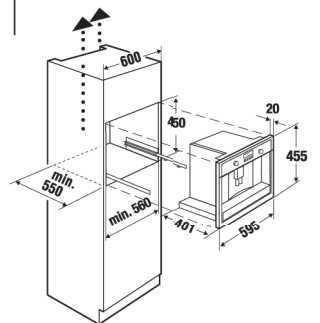

EKV 6500.0 E