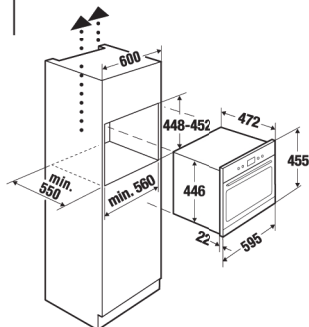

EDG 6400.1 E
EDG 6200.0 E