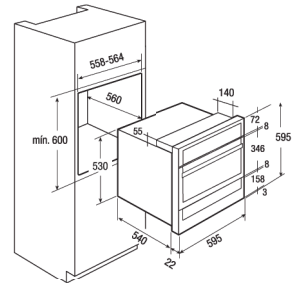

EEBG 6400.8 MX