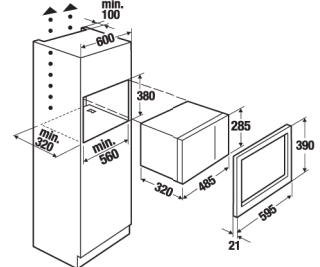

EMWG 8605.2 E
EMW 8604.0 E