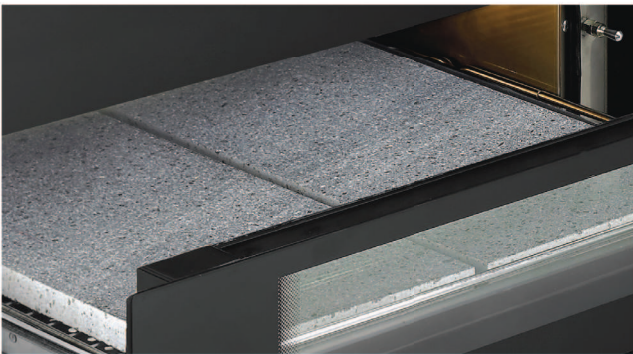

Ψήσιμο με “Θερμαινόμενη πέτρα” (διατίθεται extra).

Ψήσιμο με “Θερμαινόμενη πέτρα” (Warm stone)

Ιδανικό για να ψήνετε φέτες κρέατος εκτός φούρνου.

Τοποθετείτε την “πέτρινη πλάκα” πάνω στην σχάρα στον κάτω θάλαμο του φούρνου και ενεργοποιείτε τον φούρνο στην αντίστοιχη λειτουργία ψησίματος σε “πέτρα”

Αυτομάτως εμφανίζεται στην οθόνη ο απαιτούμενος χρόνος θέρμανσης της “πέτρας”.

Μόλις παρέλθει αυτός ο χρόνος, ο φούρνος τίθεται αυτομάτως εκτός λειτουργίας και σας ειδοποιεί με ηχητικό σήμα.

Βγάζετε την “πέτρα” εκτός φούρνου, την τοποθετείτε στην ειδική της σχάρα, σε κατάλληλη επιφάνεια και μπορείτε να ψήσετε επάνω στην “πέτρα” φέτες κρέατος.