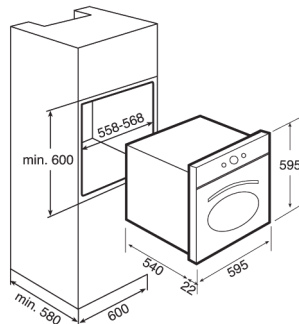

HR-800

HA-935

HR-800 E

Προσοχή στον Εξαερισμό

Διευκρινίσεις Εντοιχισμού Φούρνου