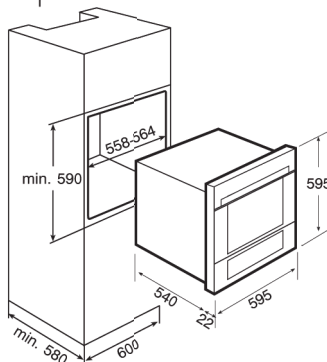

COMBO CHX 45.15

HX-760 E, HA-845 E,
HA-825 E

HA-935