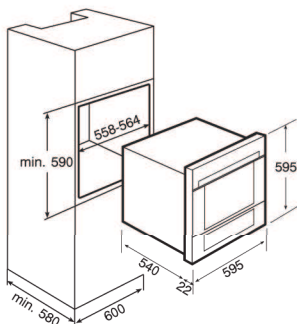

Βάση & χειρολαβή θερμαινόμενης πέτρας (warm stone).

Χρειάζονται για την ασφαλή μετακίνηση και τοποθέτηση της “πέτρας” που έχει θερμανθεί από τον φούρνο.

Το set περιλαμβάνει : την θερμαινόμενη πέτρα, την ειδική σχάρα/βάση και την λαβή.

Διατίθεται extra : H.770 = 30 €