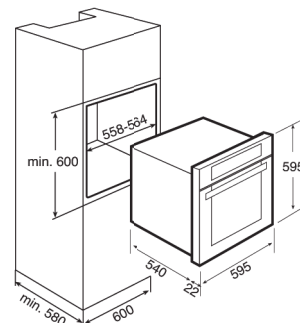

HR-800

HA-935

HR-800 E

Προσοχή στον Εξαερισμό

Διευκρινίσεις Εντοιχισμού Φούρνου