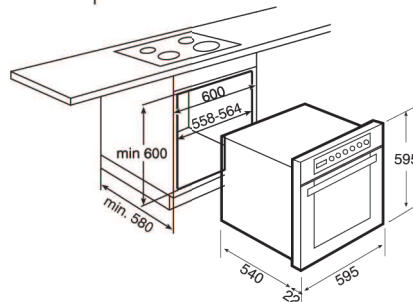

HR-800

HA-935

HR-800 E

Προσοχή στον Εξαερισμό

Διευκρινίσεις Εντοιχισμού Φούρνου