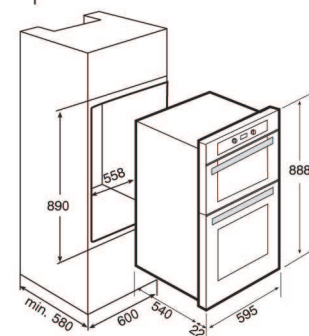

HR-800

HA-935

DHA-888

HR-800 E

Προσοχή στον Εξαερισμό

Διευκρινίσεις Εντοιχισμού Φούρνου