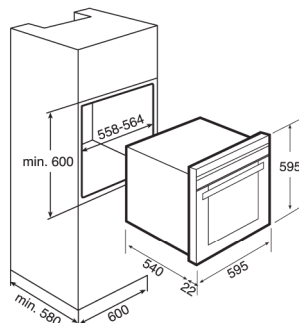

HR-800

HA-935

HR-800 E

Προσοχή στον Εξαερισμό

Διευκρινίσεις Εντοιχισμού Φούρνου