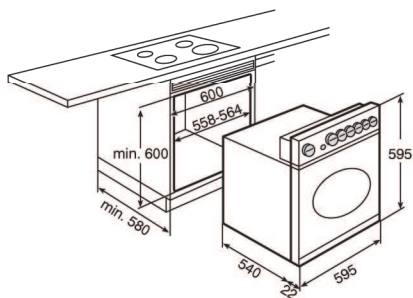

HR-800

HA-935

HR-800 E

Προσοχή στον Εξαερισμό

Διευκρινίσεις Εντοιχισμού Φούρνου