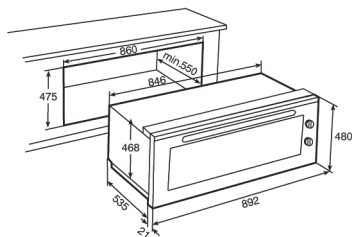

HR-800

HA-935

HR-800 E

Προσοχή στον Εξαερισμό

Διευκρινίσεις Εντοιχισμού Φούρνου