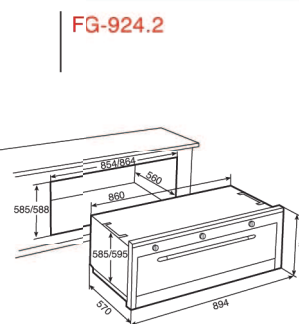

διαστάσεις εντοιχισμού φούρνων γκαζιού