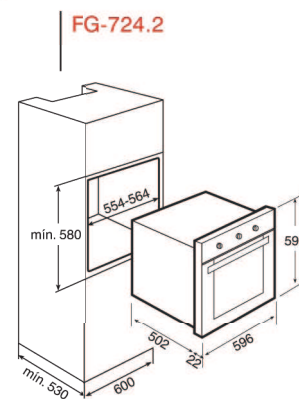

διαστάσεις εντοιχισμού φούρνων γκαζιού