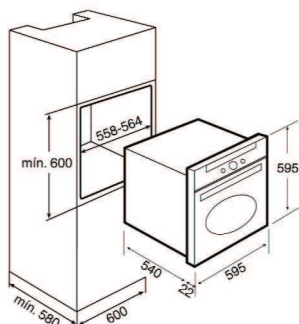

HR-800

HA-935

HR-800 E

Προσοχή στον Εξαερισμό

Διευκρινίσεις Εντοιχισμού Φούρνου