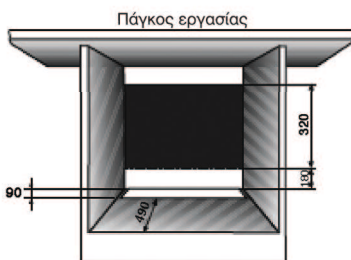

Προσοχή στον Εξαερισμό

Διευκρινίσεις Εντοιχισμού Φούρνου

Εντοιχισμός κάτω του πάγκου