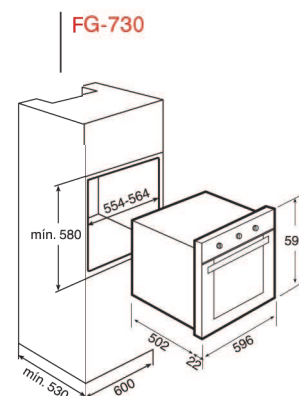

διαστάσεις εντοιχισμού φούρνων γκαζιού