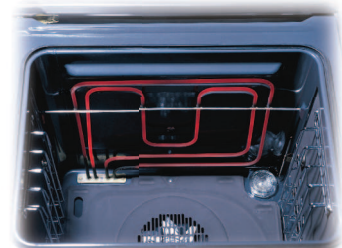

Λευκό
Μαύρο

H.121.2 ΛΕ
H.121.2 ΜΑ

~~774 €~~
~~774 €~~

MONO
581 €

πρακτικές λεπτομέρειες

- **Τηλεσκοπικό Σύστημα** Λειτουργίας Ταψιών (Pull-Out) 3 θέσεων για κουζίνες/φούρνους (extra) - H.773 **110 €.**

- **Ταψί βαθύ** εμαγέ "Crystal Clean" βάθους 5cm για τα ελληνικά δεδομένα, υπάρχει ως standard αξεσουάρ με κάθε κουζίνα / φούρνο - H.791.CC **30 €.**