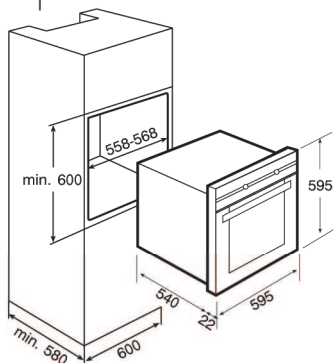

HR-750

HR-800

HA-935

HR-800 E

Προσοχή στον Εξαερισμό

Διευκρινίσεις Εντοιχισμού Φούρνου