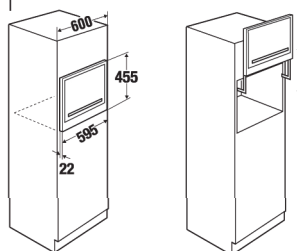

EEB 9800.5 MX
EEB 9600.5 MX

EEB 6800.8 MX
EEB 6600.5 MX
EEB 6400.8 MX
EEB 6300.8 MX

EEH 6300.8 MX
EEH 6200.8 MX
EEH 6200.8 EX
EEH 6100.8 MX

EEBG 6400.8 MX

EEB 9200.5 MX

EEBK 6400.8 MX
EEBK 6250.8 MX

EMWK 1050.1 E
EMWK 1030.0 E

EMWG 8605.2 E
EMW 8604.0 E

EKDG 6900.0 E

EDG 6400.1 E
EDG 6200.0 E

ETV 6800.0 E

EKV 6500.0 E

WS 6029.0 GE

WS 6014.1 GE

LT 4500.0 E

KGCT 907.2 E