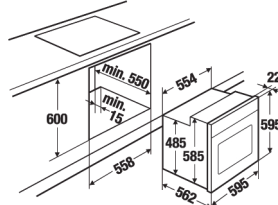

EEH 6300.8 MX
EEH 6200.8 MX
EEH 6200.8 EX
EEH 6100.8 MX