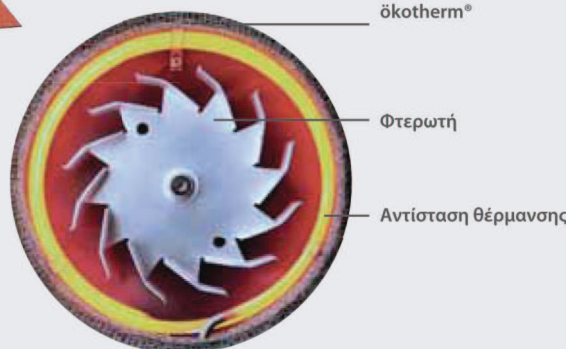

9 προγράμματα, χωρητικότητα φούρνου : 54 λίτρα, βυθιζόμενοι διακόπτες, κλπ. Ενεργειακή κλάση : **A.**

K.108.8.IN

~~978 €~~

MONO
783 €

Το “θαυματοργό” σύστημα των φούρνων “Küppersbusch”

Το σύστημα **ökotherm**® μετατρέπει τον λιπαρό αέρα, που δημιουργείται κατά το μαγείρεμα και ψήσιμο, σε καθαρό αέρα, αποτρέποντας επομένως το λέρωμα του φούρνου. Η φτερωτή του φούρνου περνά τον φορτωμένο με λίπη αέρα μέσα από τον κυκλικού σχήματος καταλυτικό μετατροπέα, όπου και καθαρίζεται. Ο καθαρός πλέον αέρας προωθείται εκ νέου στον θάλαμο του φούρνου, κρατώντας το εσωτερικό του φούρνου πεντακάθαρο.

Η αρχή λειτουργίας:

ökotherm
χωρίς μυρωδιές

ökotherm®
από την πρωτοπόρο
Küppersbusch

ökotherm
καθαρό περιβάλλον

Ο αέρας του φούρνου (1), επιβαρυσμένος κατά το μαγείρεμα με λιπαρούς ατμούς, μυρωδιές μαγειρέματος και αιωρούμενα σωματίδια, απορροφάται από τη φτερωτή-τούρμπο (2).

Στη συνέχεια, εξαναγκάζεται να περάσει μέσα από τον καταλύτη κυκλικού σχήματος (3), όπου αυτά τα δυσάρεστα παραπροϊόντα της διαδικασίας μαγειρέματος μετατρέπονται σε νερό (ατμό) και διοξείδιο του άνθρακα.