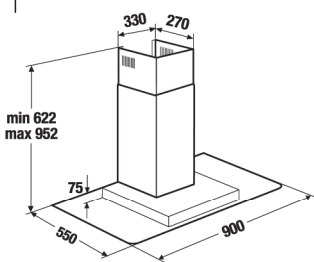

KD 9760.0 GE