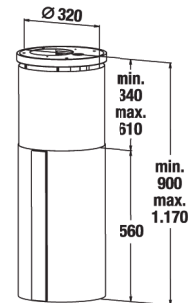

IKD 3800.0 GE