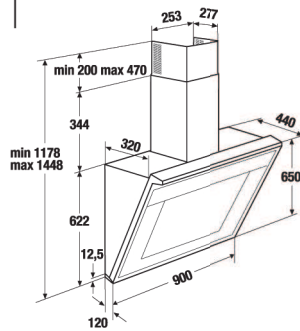

KD 9875.1 GE