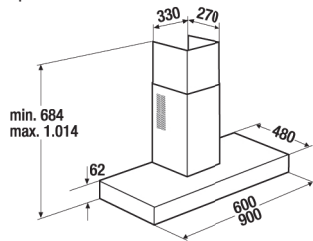

KD 9210.0 GE
KD 6210.0 GE