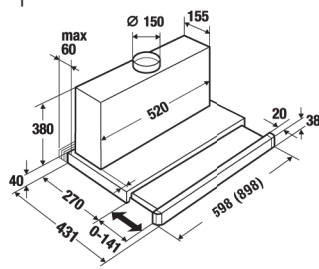

EDIP 638.1 E
EDIP 938.1 E