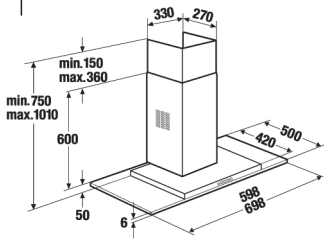

KD 7380.0 GE
KD 6380.0 GE