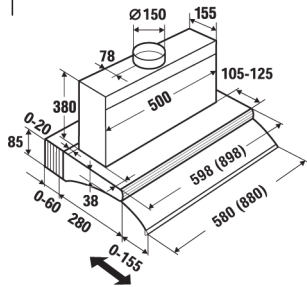

EDIP 6650.0 GE
EDIP 9650.0 GE