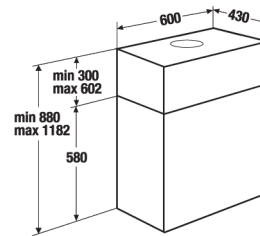

IKD 6700.0 E