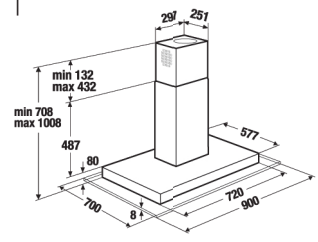

IKD 9890.0 GE