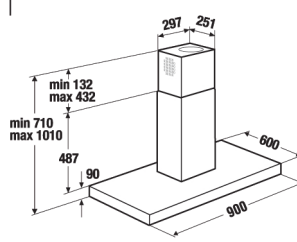

IKD 9880.0 GE