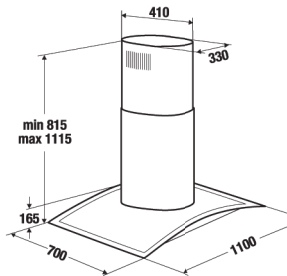

IKD 11750.0 GE