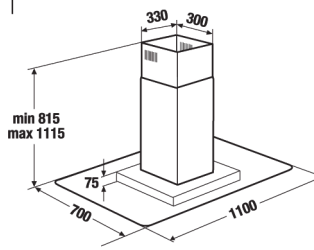

IKD 11760.0 GE