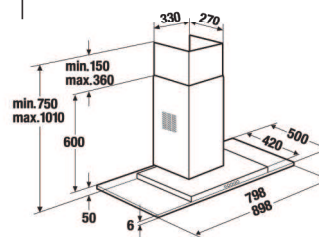

KD 9380.0 GE
KD 8380.0 GE