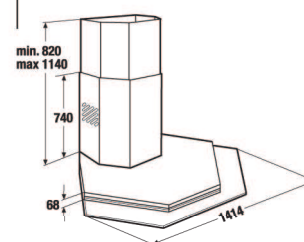

EKD 10650.0 E